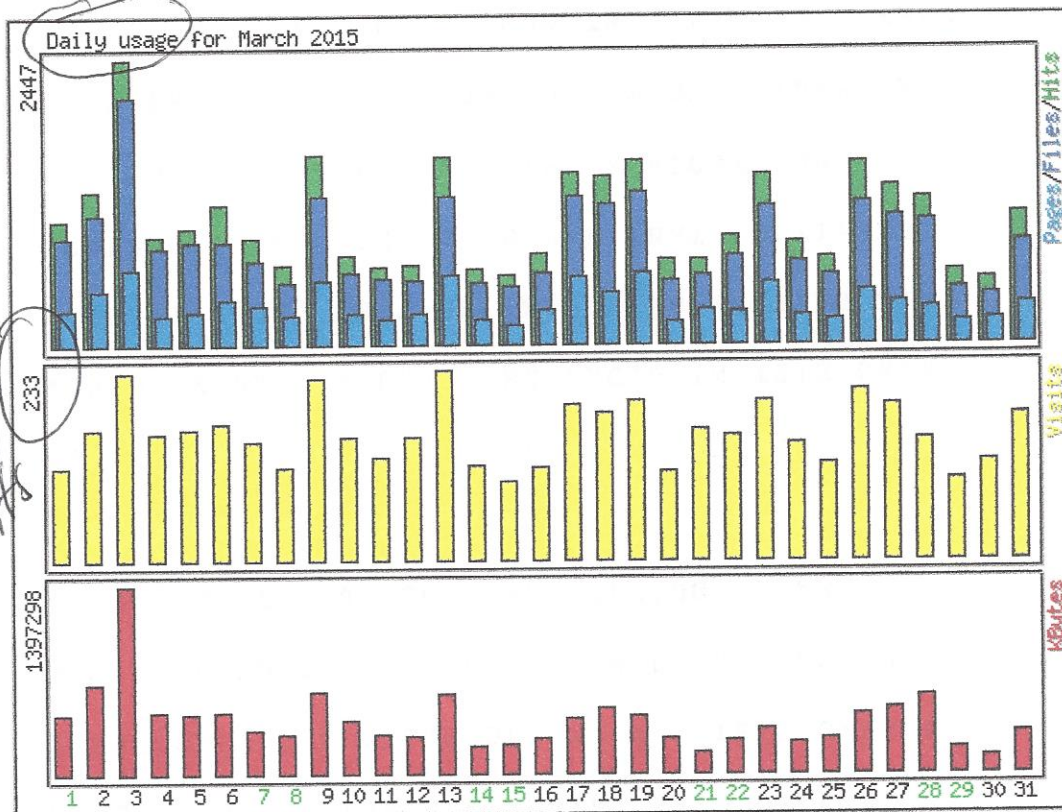

Statistics for massinjustice.org

Last record: 23:59:55
03/31/15

Generated at: 08:32:56
04/01/15

- [Top]
- [Summary]
- [Hourly Statistics]
- [Daily Statistics]
- [Requests]
- [Users]
- [Visits]
- [Robots]
- [Server]

Daily Statistics

Day	Hits	Files	Pages	Visits	KBytes
1	1071	917	287	114	427.23 Mb
2	1323	1127	467	161	638.31 Mb
3	2447	2122	649	230	1.33 Gb
4	936	836	238	155	433.14 Mb
5	1001	883	278	160	421.15 Mb
6	1209	894	373	168	443.78 Mb
7	915	725	327	147	304.61 Mb
8	678	535	237	114	273.61 Mb

9	1626	1281	555	221	577.02 Mb
10	766	623	266	151	381.19 Mb
11	669	560	206	127	282.39 Mb
12	686	553	256	150	260.47 Mb
13	1607	1275	607	233	573.13 Mb
14	642	536	212	117	194.12 Mb
15	592	498	162	97	203.48 Mb
16	778	623	288	115	254.43 Mb
17	1480	1270	576	189	397.92 Mb
18	1451	1208	441	181	466.91 Mb
19	1579	1307	611	195	408.01 Mb
20	733	542	200	110	254.47 Mb
21	728	604	300	161	155.33 Mb
22	932	770	278	154	239.24 Mb
23	1460	1189	528	194	322.14 Mb
24	885	713	250	143	229.40 Mb
25	751	597	211	118	247.39 Mb
26	1569	1228	467	208	422.45 Mb
27	1359	1101	359	190	462.15 Mb
28	1264	1079	307	148	553.63 Mb
29	626	477	196	100	178.08 Mb
30	562	435	209	121	120.30 Mb
31	1120	894	342	177	296.32 Mb
Day	Hits	Files	Pages	Visits	KBytes

Output generated by modlogan 0.8.13

March 4849
Visits

March 11.51 GB
Data
Read