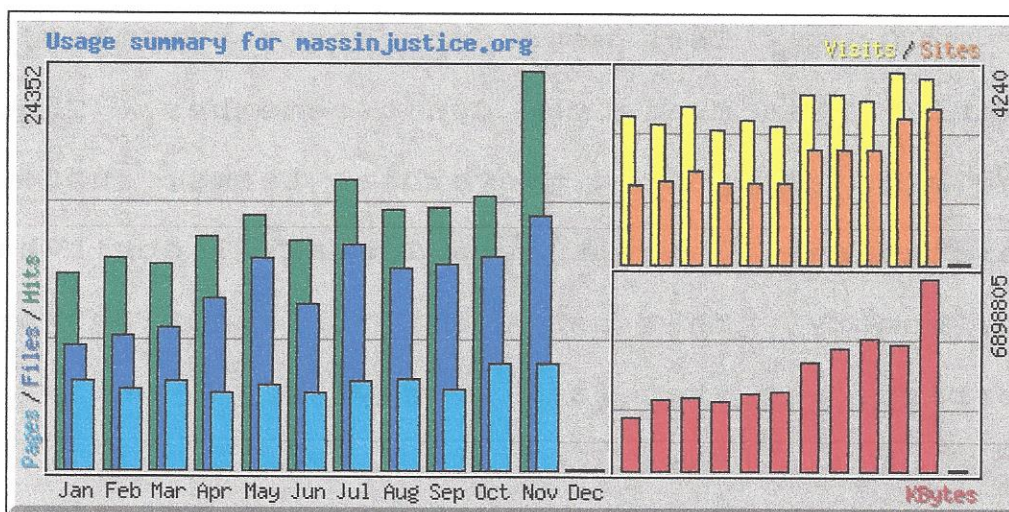

Usage Statistics for massinjustice.org

Scanned

Summary by Month

Generated 01-Jan-2015 03:43 EST

Summary by Month										
Month	Daily Avg				Monthly Totals					
	Hits	Files	Pages	Visits	Sites	KBytes	Visits	Pages	Files	Hits
Jan 2015	86	65	20	17	39	15451	17	20	65	86
Dec 2014	873	567	243	139	4179	8204962	4333	7552	17577	27066
Nov 2014	811	519	218	135	3431	6898805	4076	6549	15584	24352
Oct 2014	541	419	212	136	3235	4554299	4240	6593	13006	16786
Sep 2014	533	418	167	120	2537	4726590	3602	5036	12552	16015
Aug 2014	510	396	180	120	2525	4368219	3738	5592	12301	15837
Jul 2014	571	444	175	121	2515	3896836	3755	5455	13794	17724
Jun 2014	464	338	159	101	1778	2864072	3047	4790	10159	13935
May 2014	501	415	169	102	1776	2800921	3170	5260	12876	15536
Apr 2014	475	351	157	99	1789	2532532	2978	4712	10545	14259
Mar 2014	406	281	176	112	2057	2635769	3486	5472	8738	12594
Feb 2014	458	292	175	111	1821	2534574	3115	4927	8182	12837
Totals						46033030	39557	61958	135379	187027

Generated by [Webalizer Version 2.20](#)

Usage Statistics for massinjustice.org

Summary

Summary by Month

Generated 01-Dec-2014 04:09 EST

Summary by Month										
Month	Daily Avg				Monthly Totals					
	Hits	Files	Pages	Visits	Sites	KBytes	Visits	Pages	Files	Hits
Dec 2014	64	56	14	13	43	11647	13	14	56	64
Nov 2014	811	519	218	135	3431	6898805	4076	6549	15584	24352
Oct 2014	541	419	212	136	3235	4554299	4240	6593	13006	16786
Sep 2014	533	418	167	120	2537	4726590	3602	5036	12552	16015
Aug 2014	510	396	180	120	2525	4368219	3738	5592	12301	15837
Jul 2014	571	444	175	121	2515	3896836	3755	5455	13794	17724
Jun 2014	464	338	159	101	1778	2864072	3047	4790	10159	13935
May 2014	501	415	169	102	1776	2800921	3170	5260	12876	15536
Apr 2014	475	351	157	99	1789	2532532	2978	4712	10545	14259
Mar 2014	406	281	176	112	2057	2635769	3486	5472	8738	12594
Feb 2014	458	292	175	111	1821	2534574	3115	4927	8182	12837
Jan 2014	384	245	175	105	1740	1970595	3272	5431	7611	11917
Totals						39794859	38492	59831	125404	171856