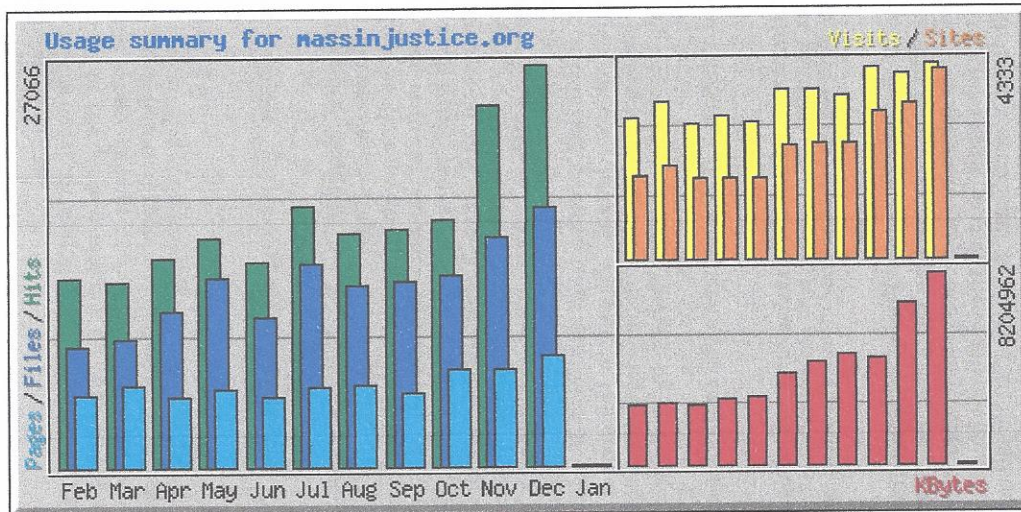

Usage Statistics for massinjustice.org

Scanned

Summary by Month

Generated 01-Jan-2015 03:43 EST

Summary by Month										
Month	Daily Avg				Monthly Totals					
	Hits	Files	Pages	Visits	Sites	KBytes	Visits	Pages	Files	Hits
Jan 2015	86	65	20	17	39	15451	17	20	65	86
Dec 2014	873	567	243	139	4179	8204962	4333	7552	17577	27066
Nov 2014	811	519	218	135	3431	6898805	4076	6549	15584	24352
Oct 2014	541	419	212	136	3235	4554299	4240	6593	13006	16786
Sep 2014	533	418	167	120	2537	4726590	3602	5036	12552	16015
Aug 2014	510	396	180	120	2525	4368219	3738	5592	12301	15837
Jul 2014	571	444	175	121	2515	3896836	3755	5455	13794	17724
Jun 2014	464	338	159	101	1778	2864072	3047	4790	10159	13935
May 2014	501	415	169	102	1776	2800921	3170	5260	12876	15536
Apr 2014	475	351	157	99	1789	2532532	2978	4712	10545	14259
Mar 2014	406	281	176	112	2057	2635769	3486	5472	8738	12594
Feb 2014	458	292	175	111	1821	2534574	3115	4927	8182	12837
Totals						46033030	39557	61958	135379	187027

Generated by [Webalizer Version 2.20](#)

Usage Statistics for massinjustice.org

Summary

Summary by Month

Generated 01-Dec-2014 04:09 EST

Summary by Month										
Month	Daily Avg				Monthly Totals					
	Hits	Files	Pages	Visits	Sites	KBytes	Visits	Pages	Files	Hits
Dec 2014	64	56	14	13	43	11647	13	14	56	64
Nov 2014	811	519	218	135	3431	6898805	4076	6549	15584	24352
Oct 2014	541	419	212	136	3235	4554299	4240	6593	13006	16786
Sep 2014	533	418	167	120	2537	4726590	3602	5036	12552	16015
Aug 2014	510	396	180	120	2525	4368219	3738	5592	12301	15837
Jul 2014	571	444	175	121	2515	3896836	3755	5455	13794	17724
Jun 2014	464	338	159	101	1778	2864072	3047	4790	10159	13935
May 2014	501	415	169	102	1776	2800921	3170	5260	12876	15536
Apr 2014	475	351	157	99	1789	2532532	2978	4712	10545	14259
Mar 2014	406	281	176	112	2057	2635769	3486	5472	8738	12594
Feb 2014	458	292	175	111	1821	2534574	3115	4927	8182	12837
Jan 2014	384	245	175	105	1740	1970595	3272	5431	7611	11917
Totals						39794859	38492	59831	125404	171856